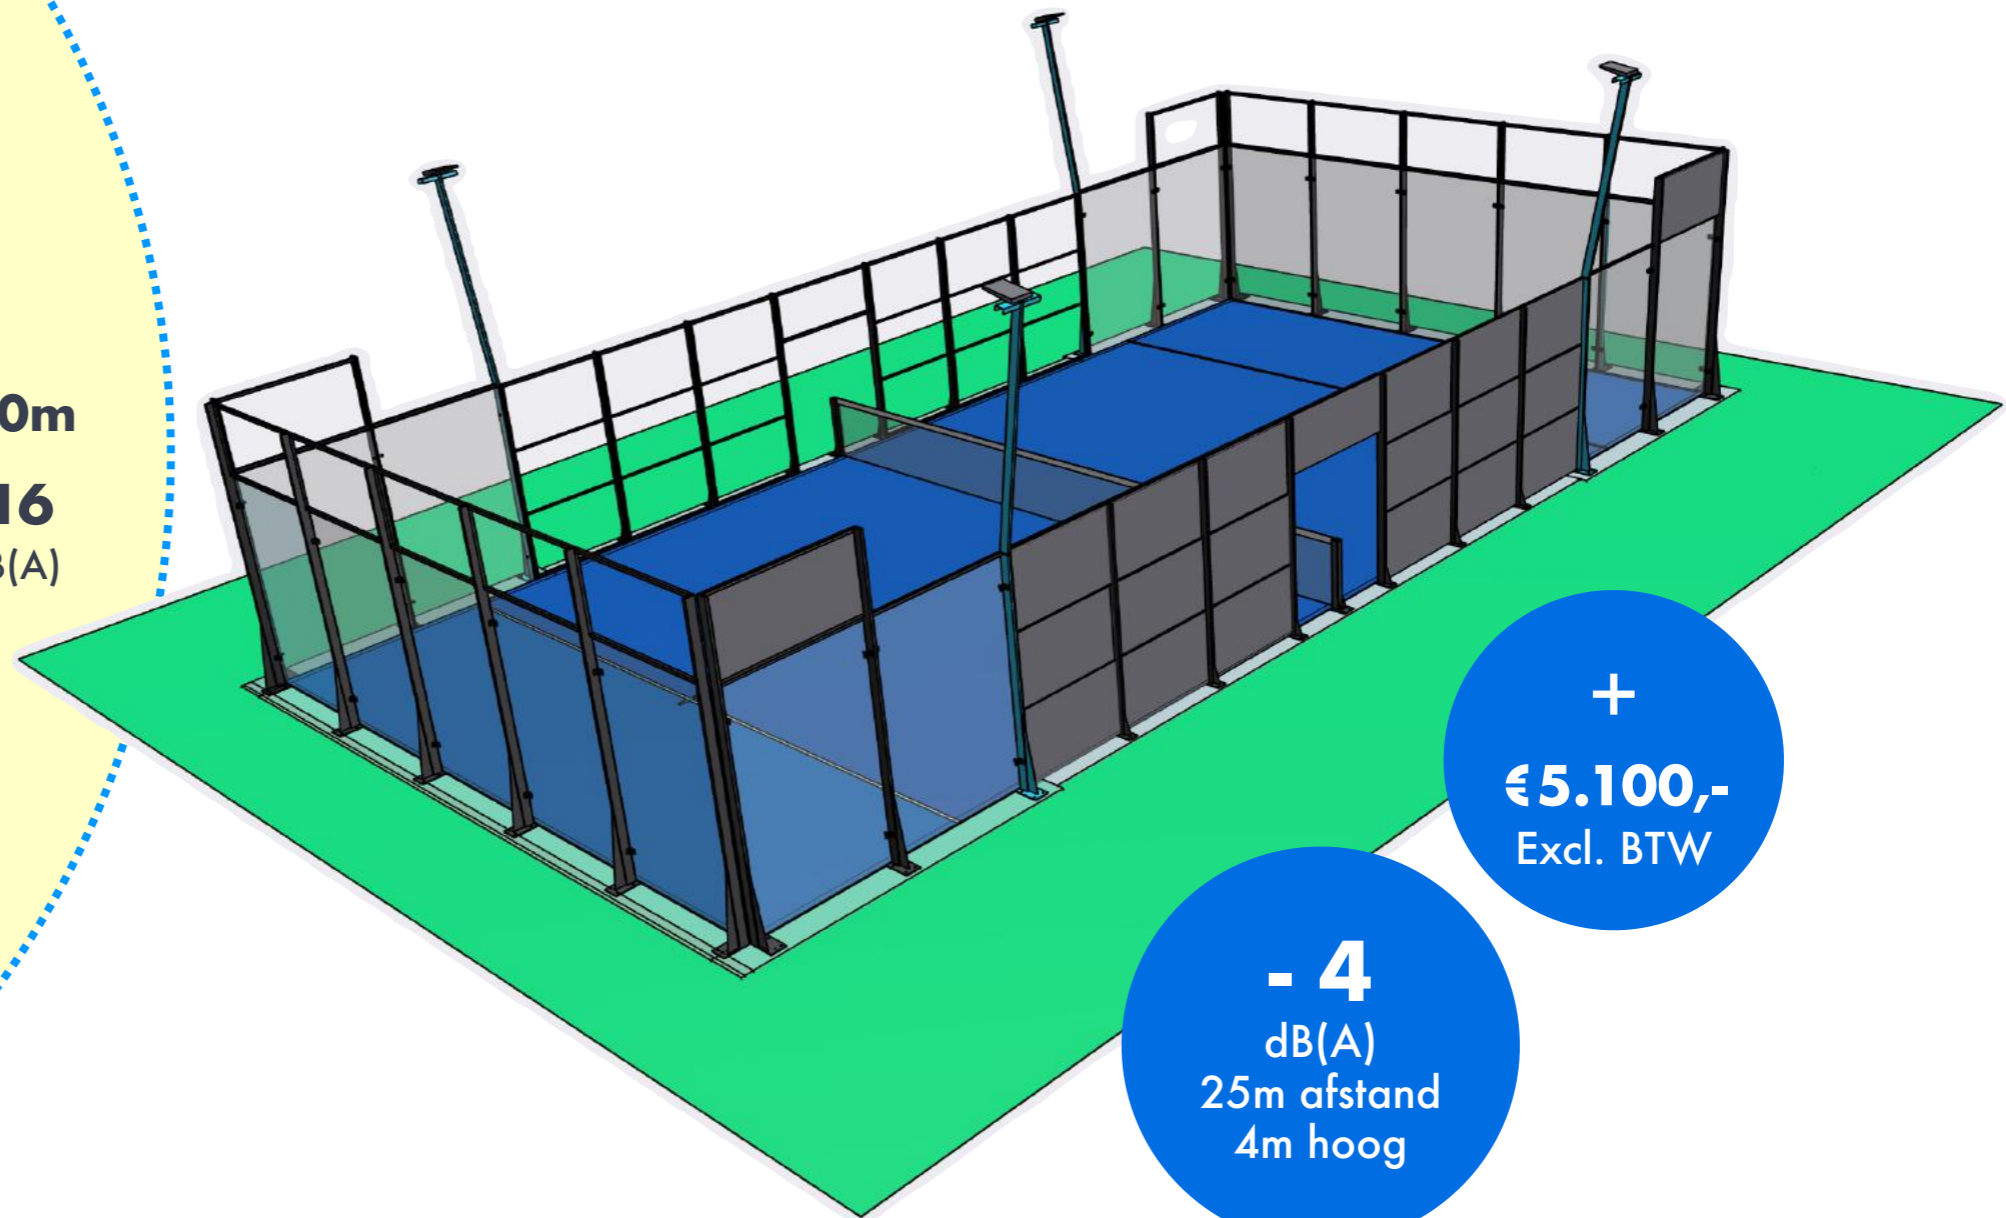

# Noistop<sup>®</sup> IMPACT

gaas  
glas

Theoretisch afname  
geluid per afstand.  
Diagram niet op  
schaal

+  
€1.000,-  
Excl. BTW

- 3  
dB(A)  
25m afstand  
4m hoog

# Noistop<sup>®</sup> IMPACT

20m  
zijkant

Theoretisch afname  
geluid per afstand.  
Diagram niet op  
schaal

+  
€5.100,-  
Excl. BTW

- 4  
dB(A)  
25m afstand  
4m hoog