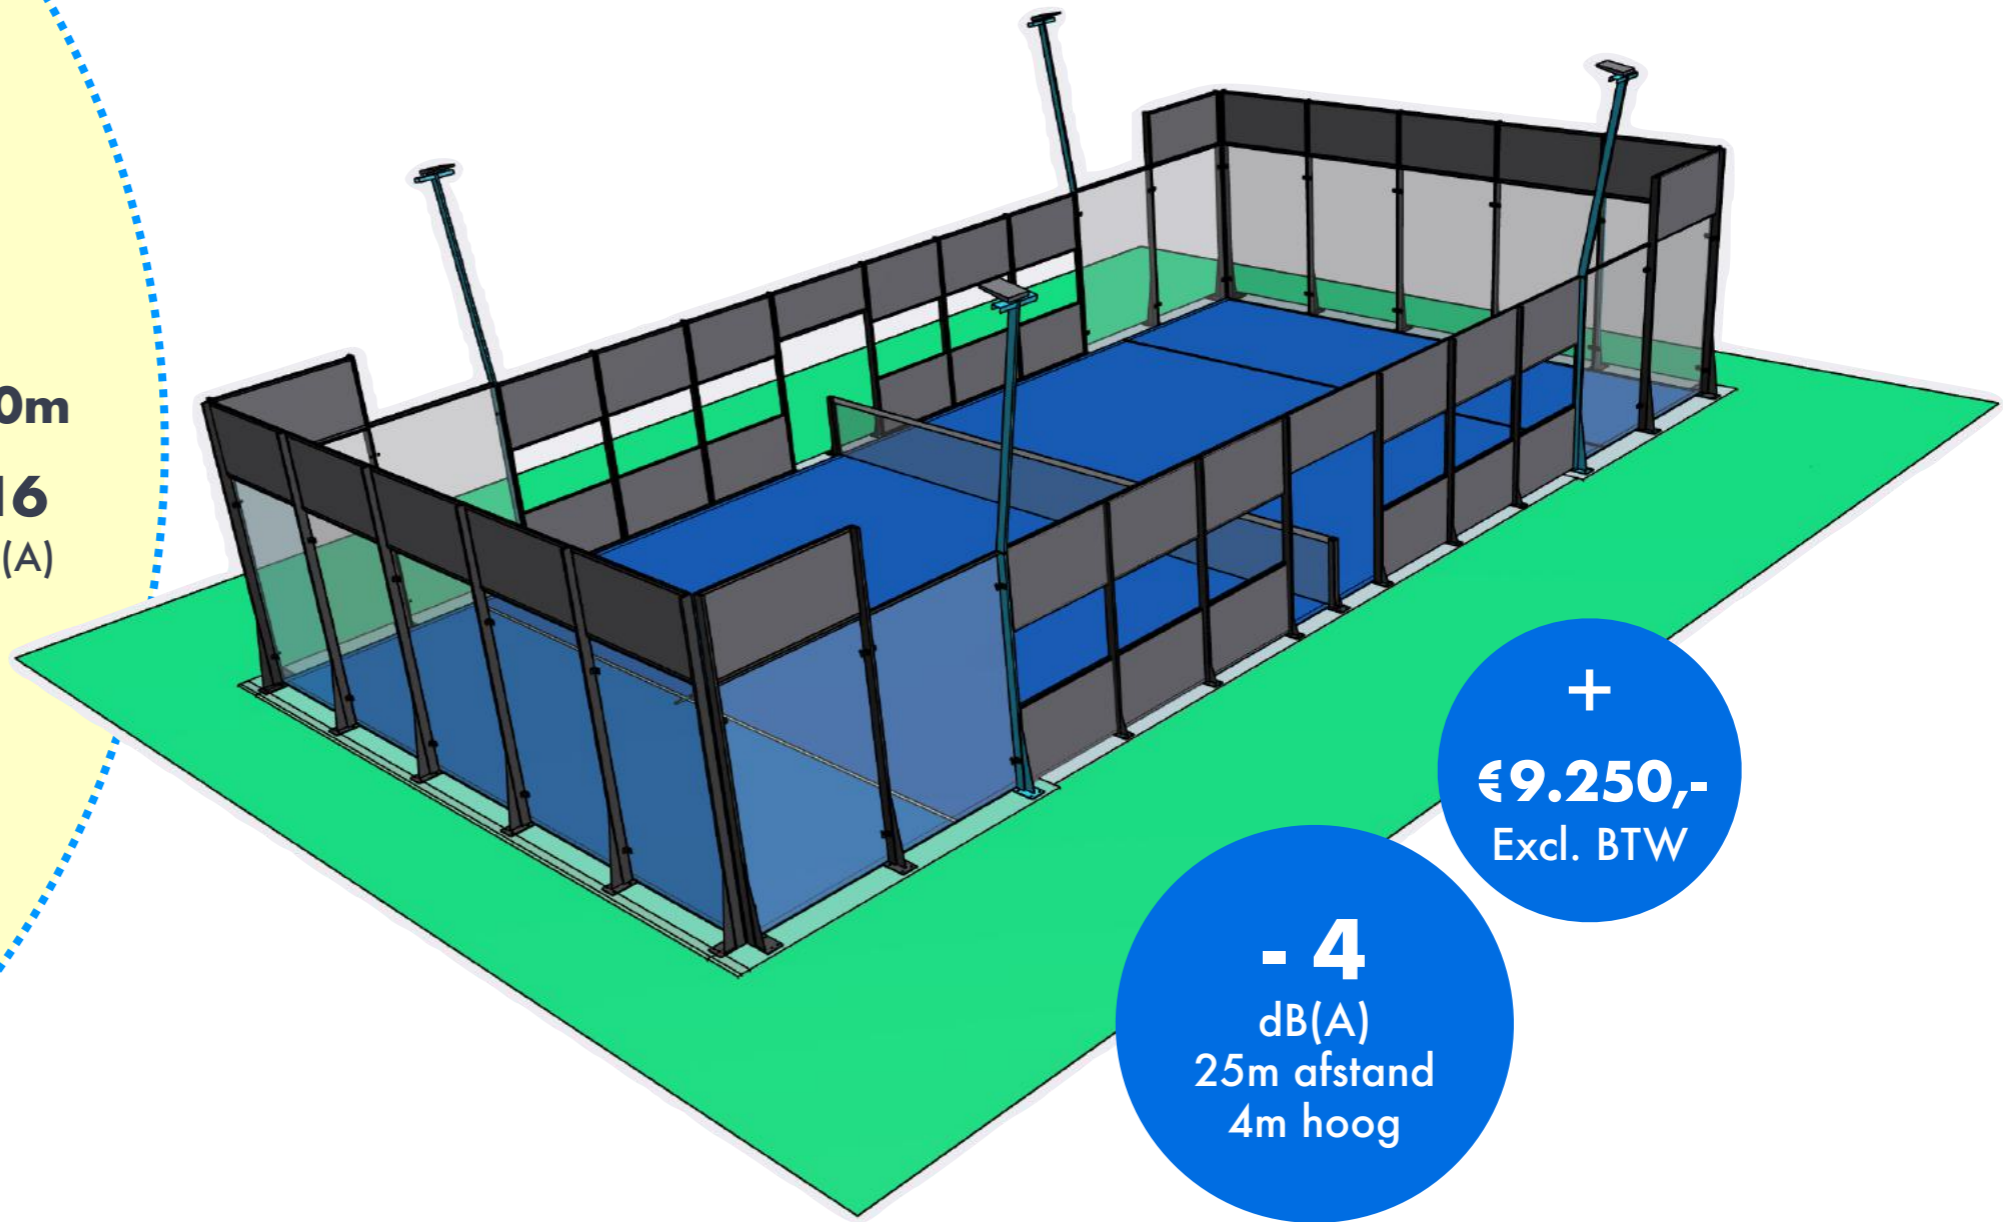

+
€9.250,-
Excl. BTW

- 4
dB(A)
25m afstand
4m hoog