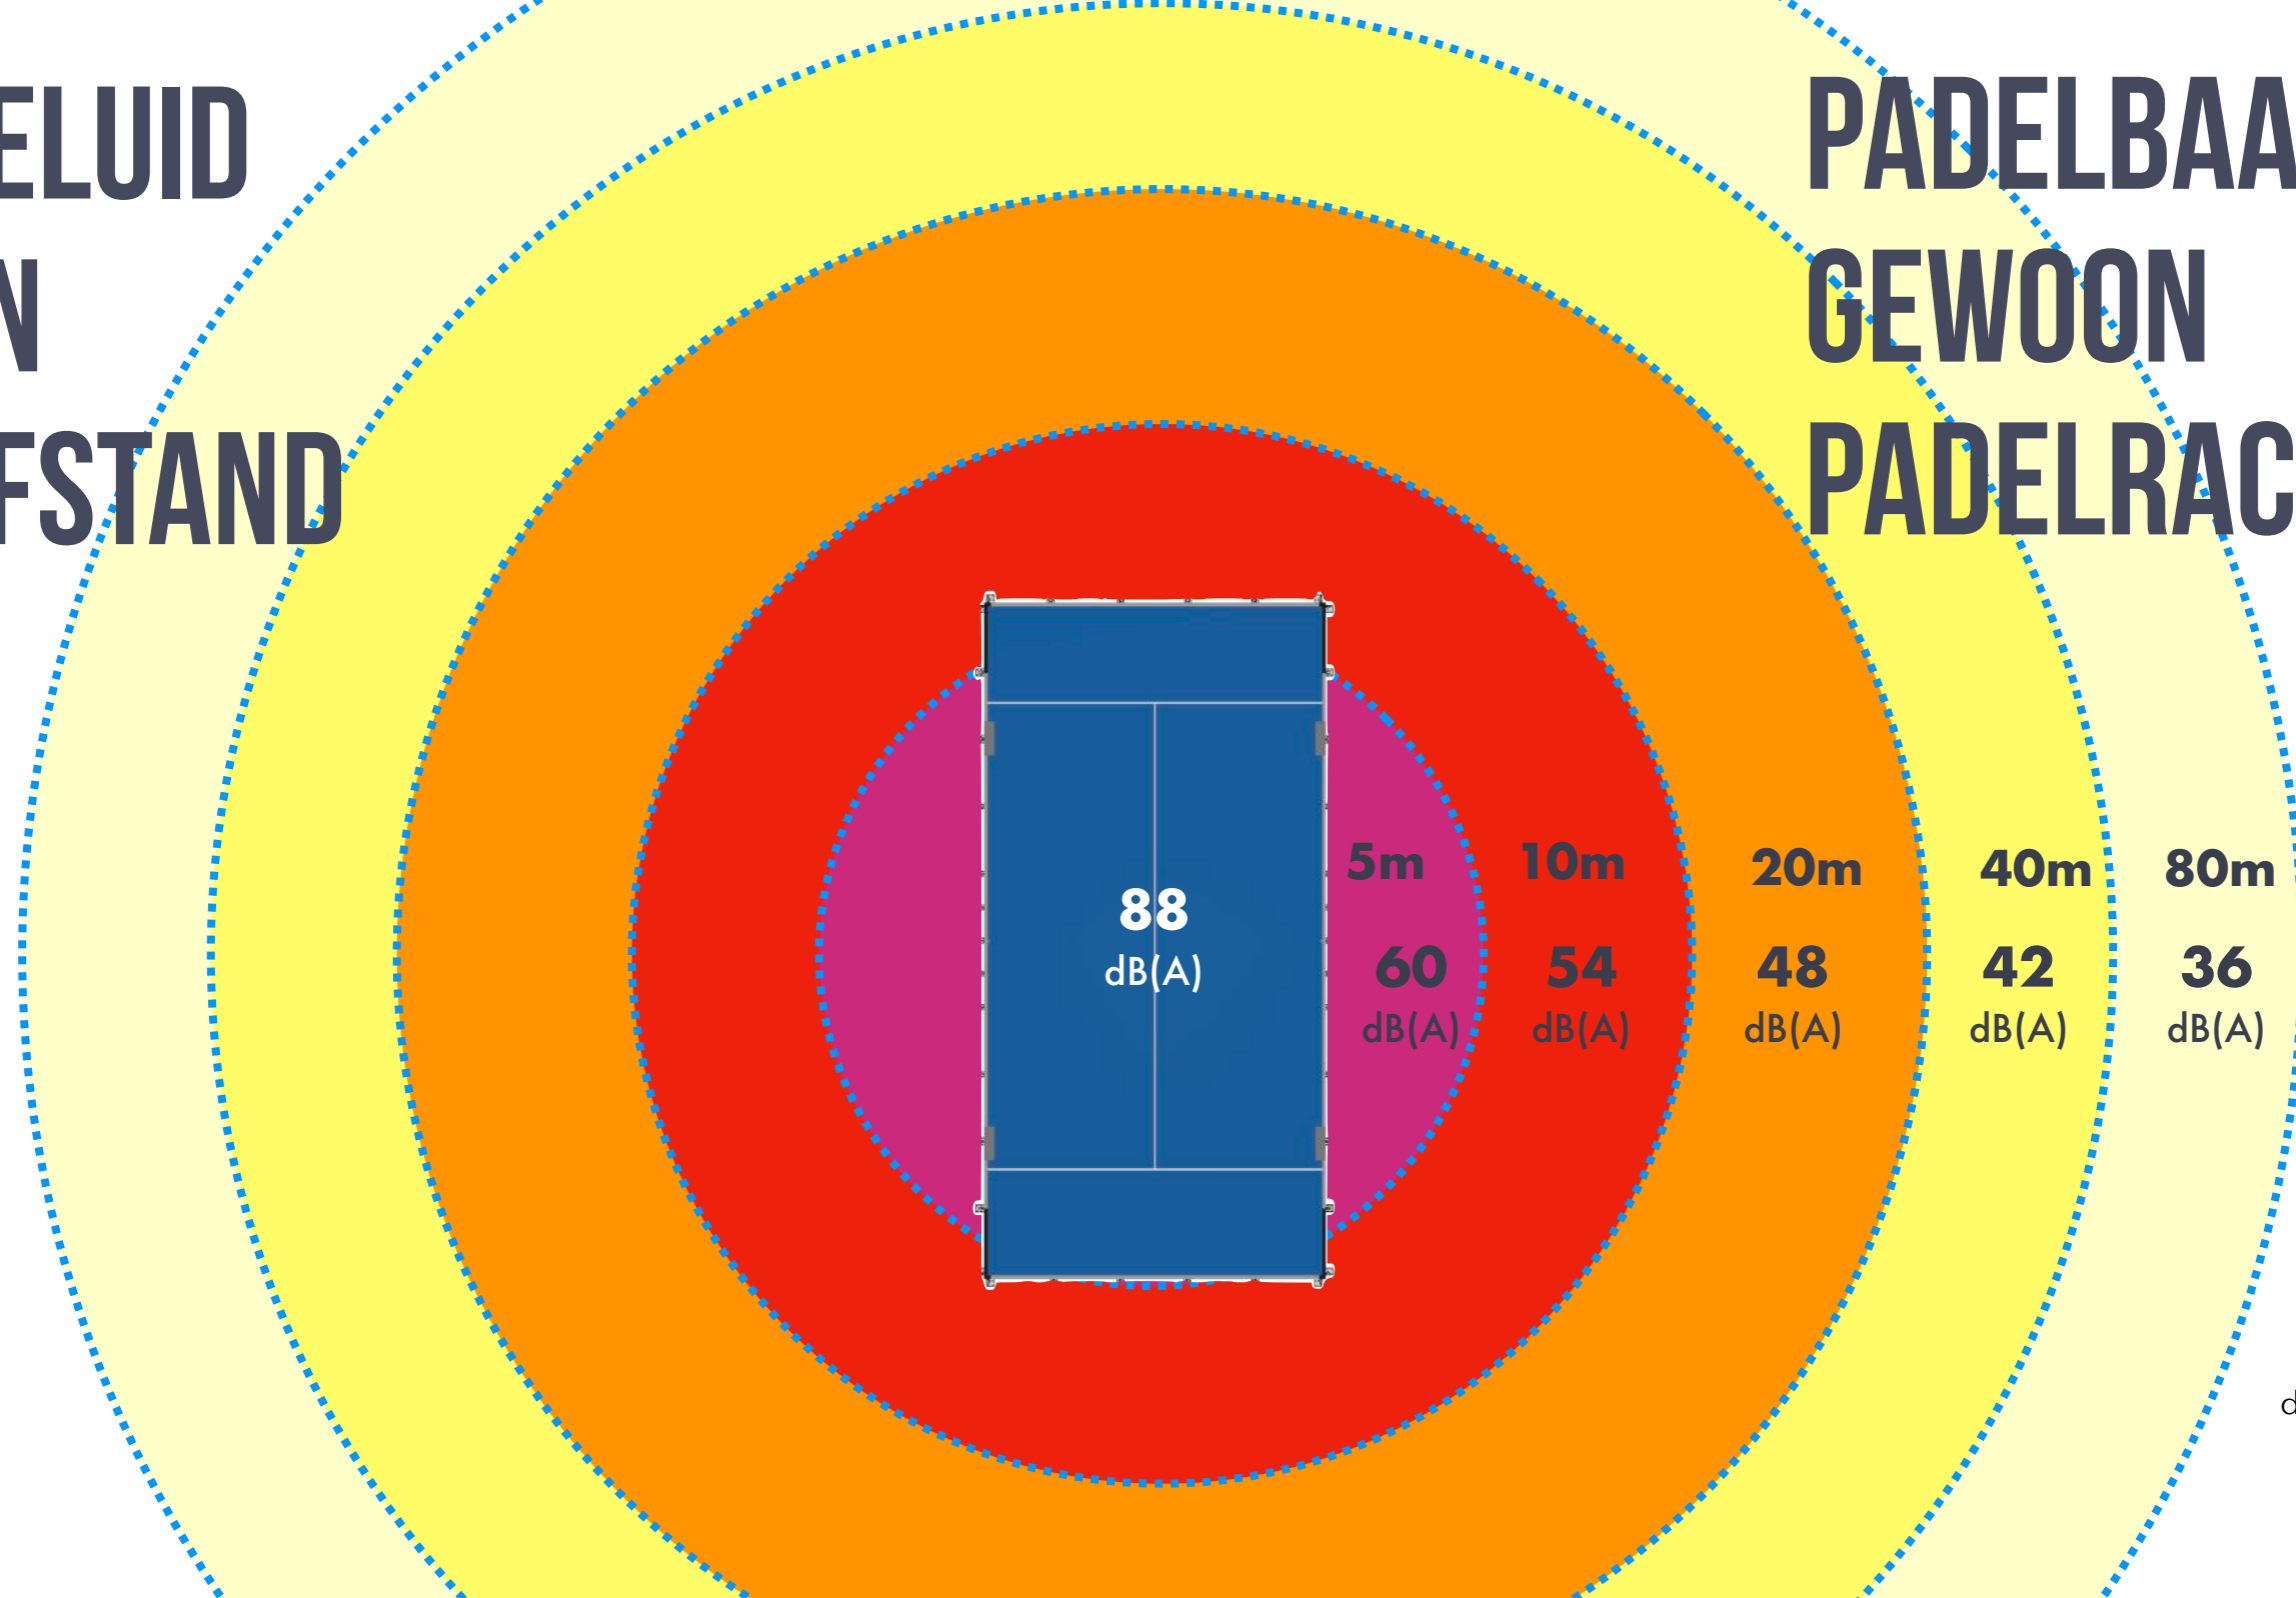

# PADELBAAN GEWOON PADEL RACKET

diagram niet op schaal

Bij een meting met brongeluid van 88dB(A) is er op 5m afstand 60dB(A) gemeten. Dus, theoretisch, bij iedere verdubbeling van de afstand neemt het geluid met 6dB(A) af.