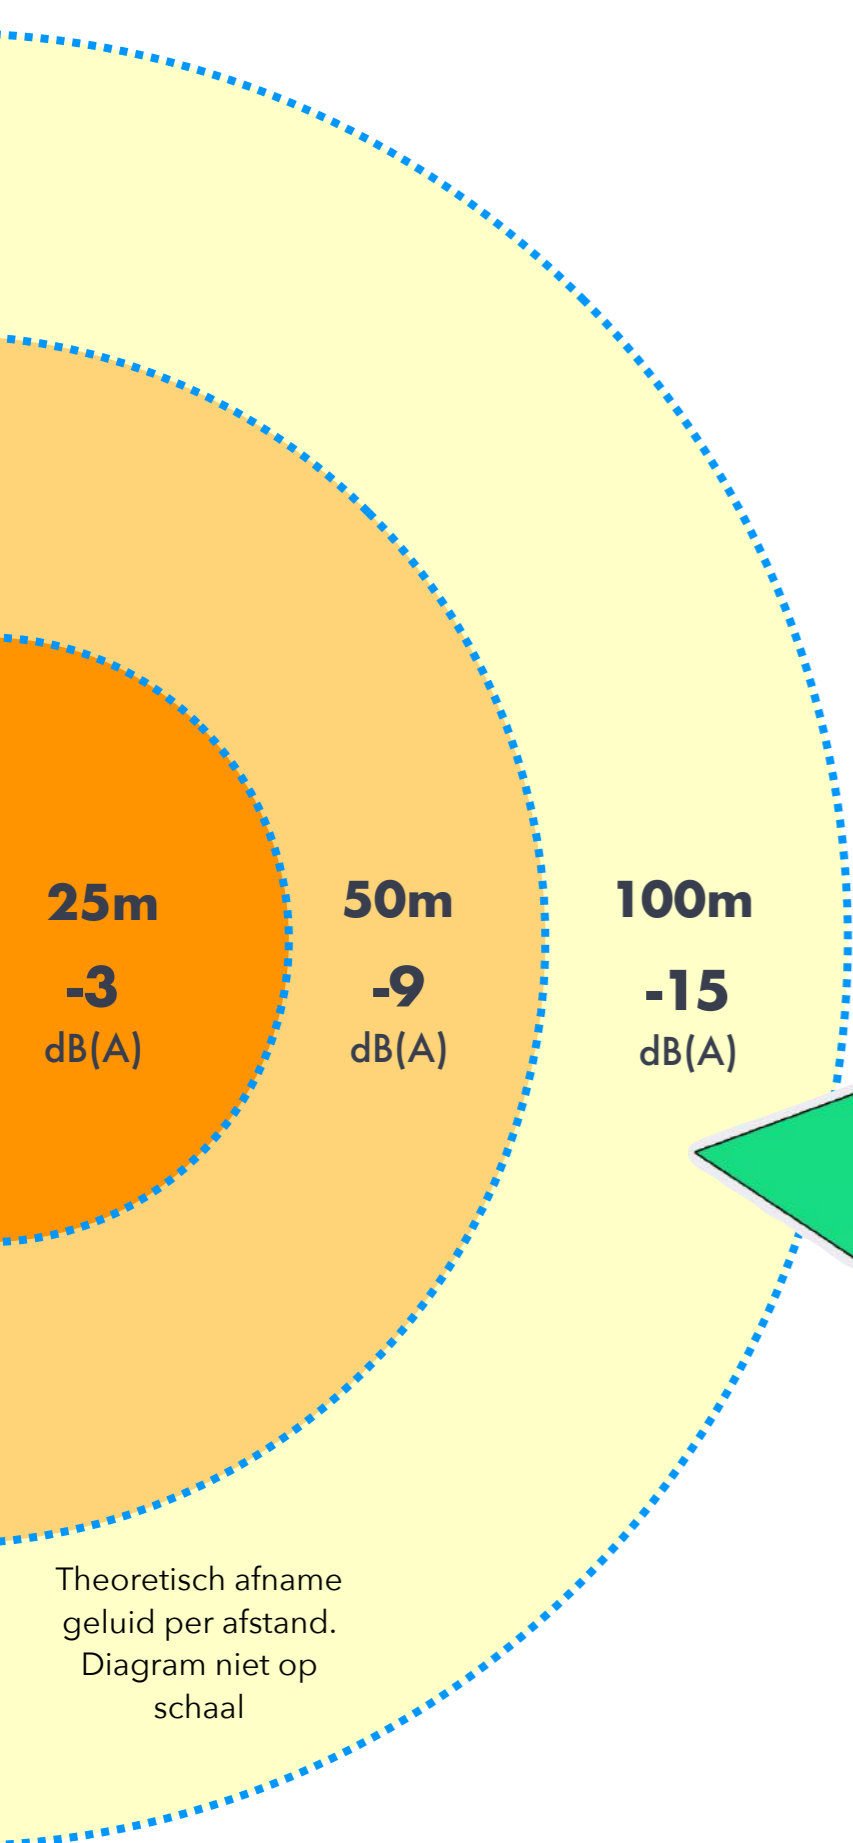

Noistop® IMPACT 1/3

Theoretisch afname
geluid per afstand.
Diagram niet op
schaal