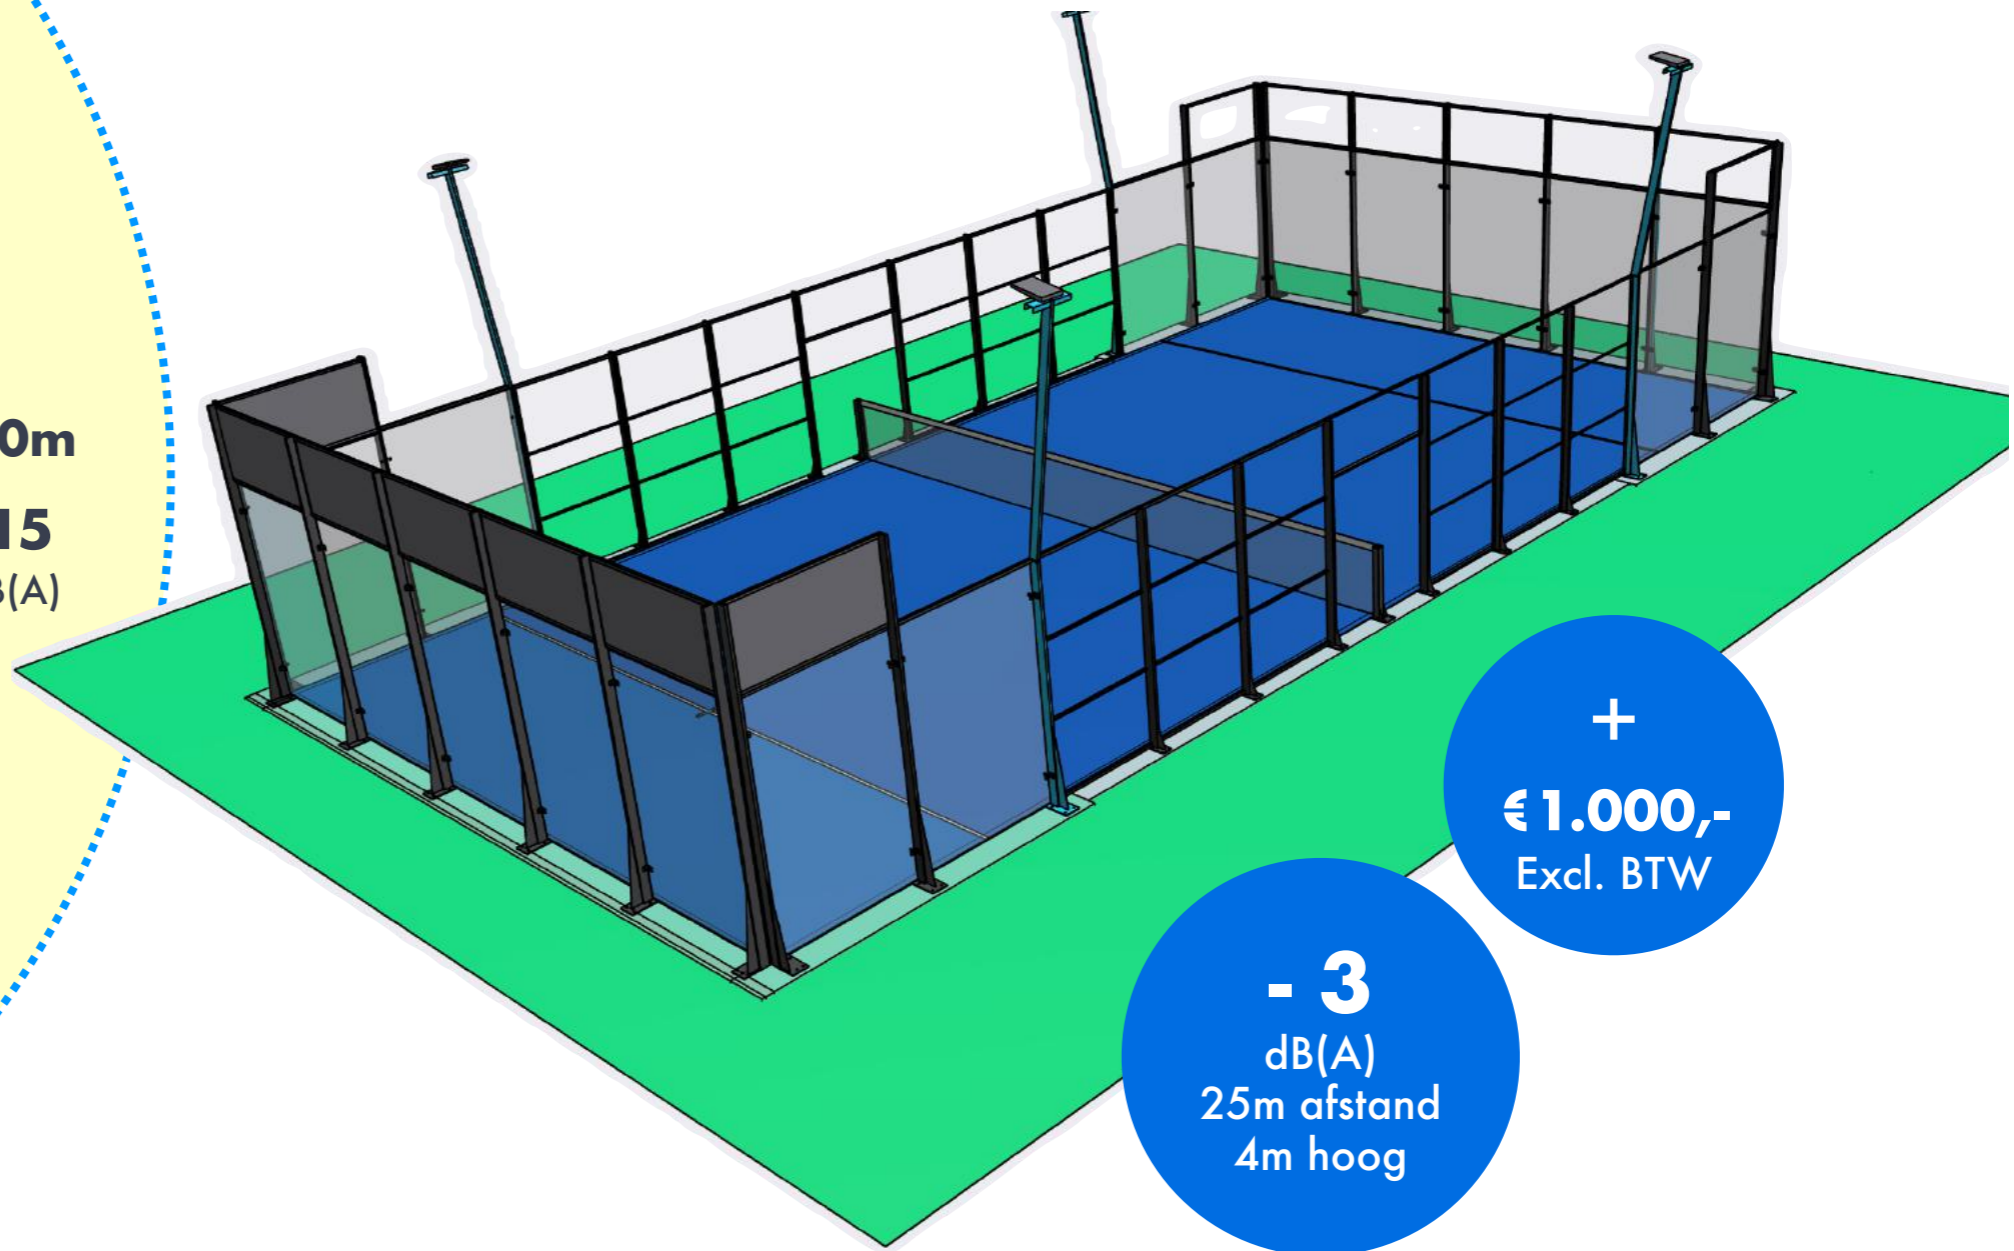

# Noistop<sup>®</sup> IMPACT 3/3

Theoretisch afname geluid per afstand.  
Diagram niet op schaal

- 5  
dB(A)  
25m afstand  
4m hoog

+  
€10.650,-  
Excl. BTW

# Noistop<sup>®</sup> IMPACT

gaas  
glas

Theoretisch afname  
geluid per afstand.  
Diagram niet op  
schaal

+  
€1.000,-  
Excl. BTW

- 3  
dB(A)  
25m afstand  
4m hoog