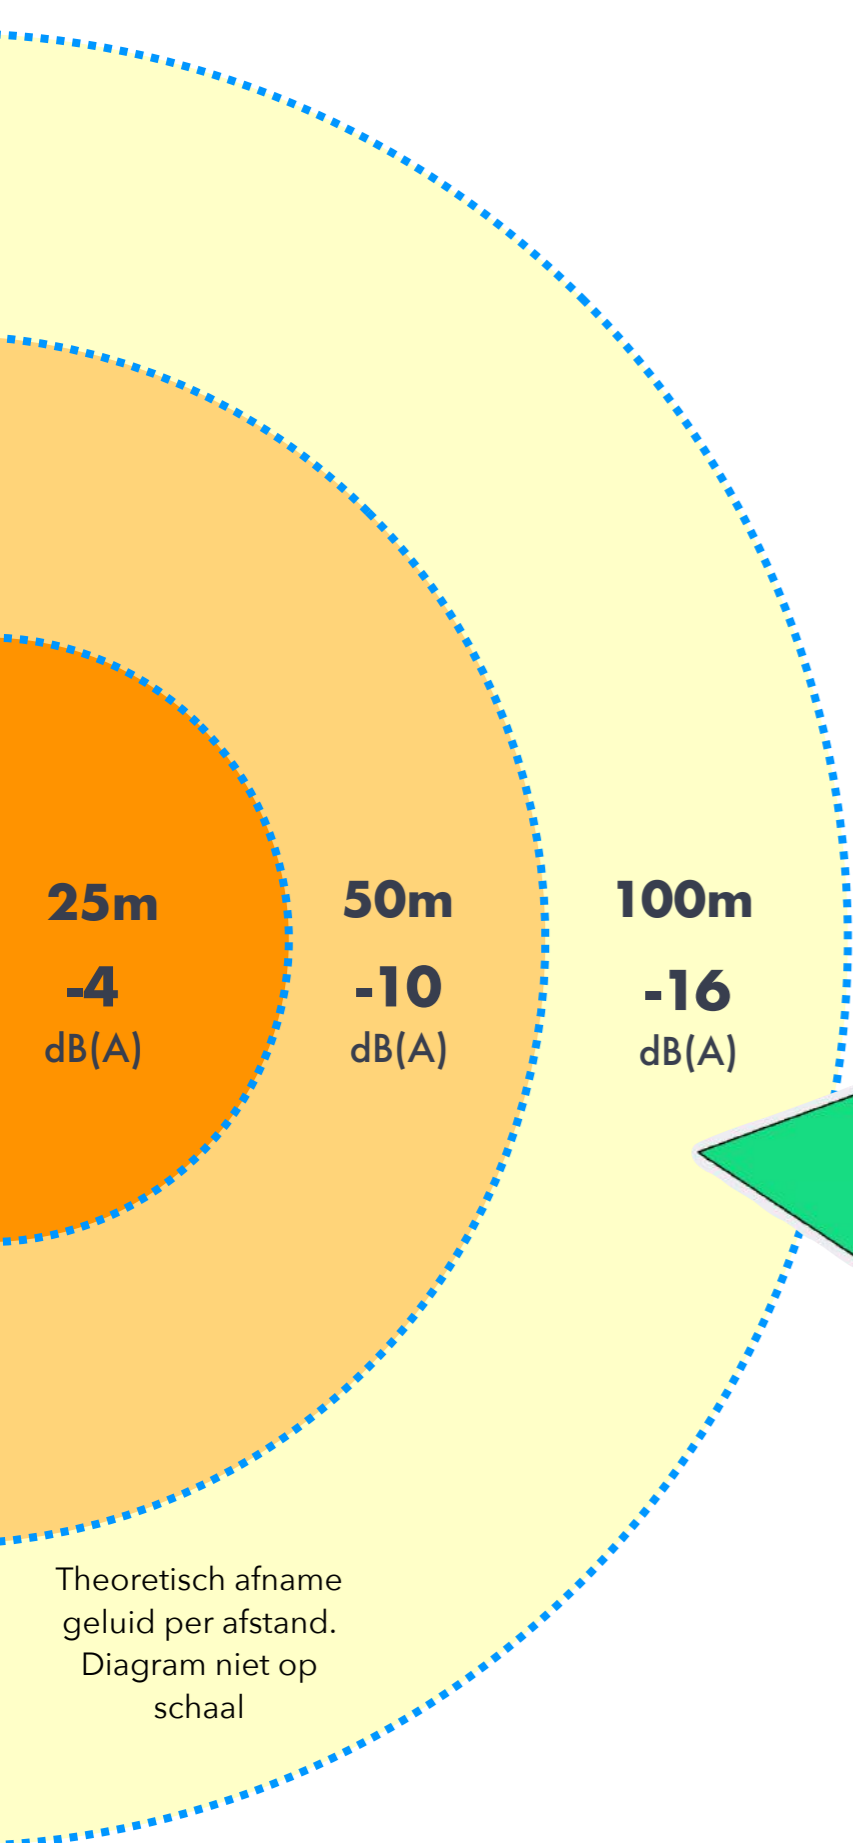

Noistop® IMPACT 2/3

Theoretisch afname
geluid per afstand.
Diagram niet op
schaal