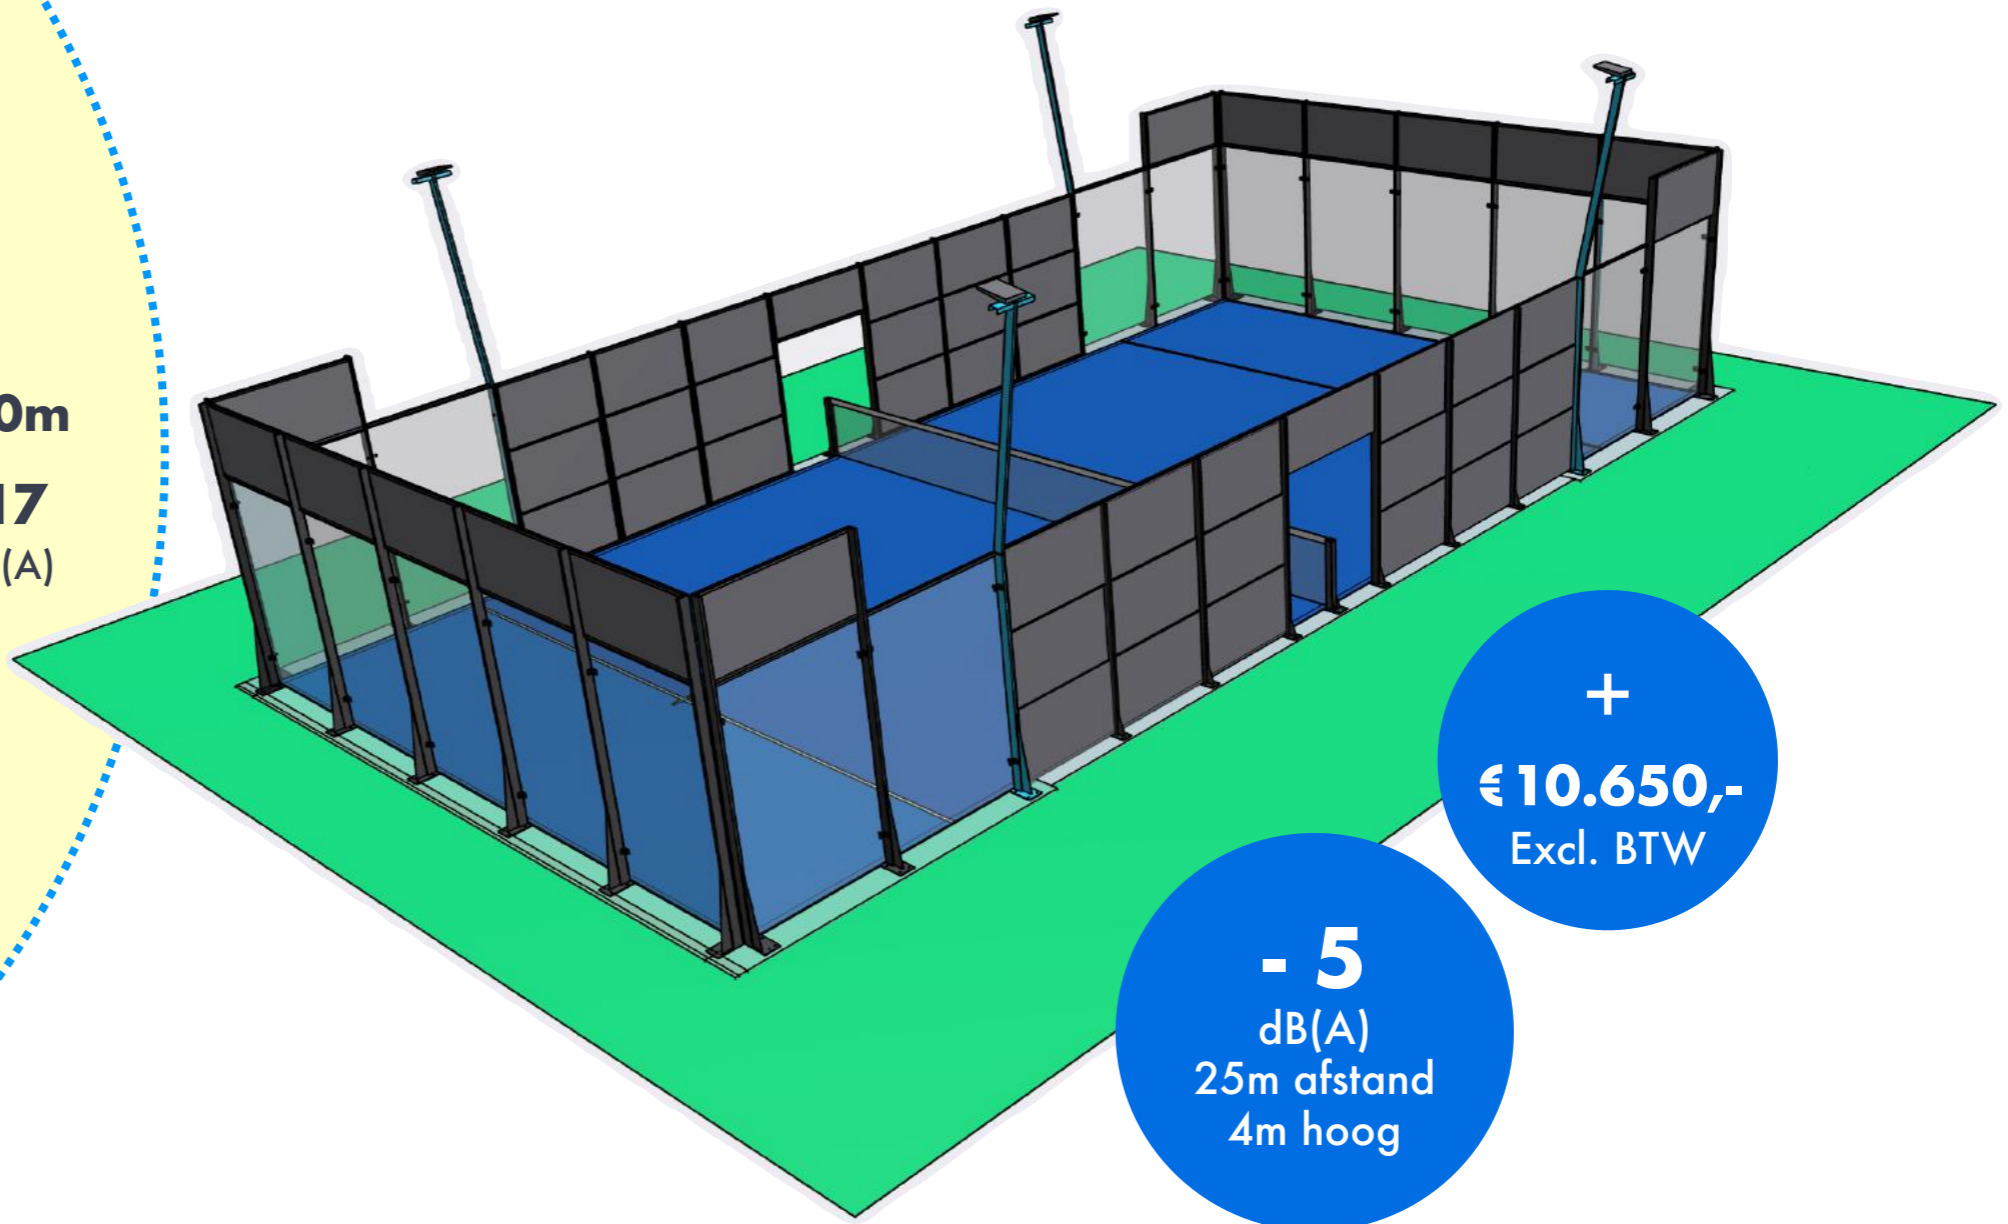

- 5
dB(A)
25m afstand
4m hoog

+
€10.650,-
Excl. BTW