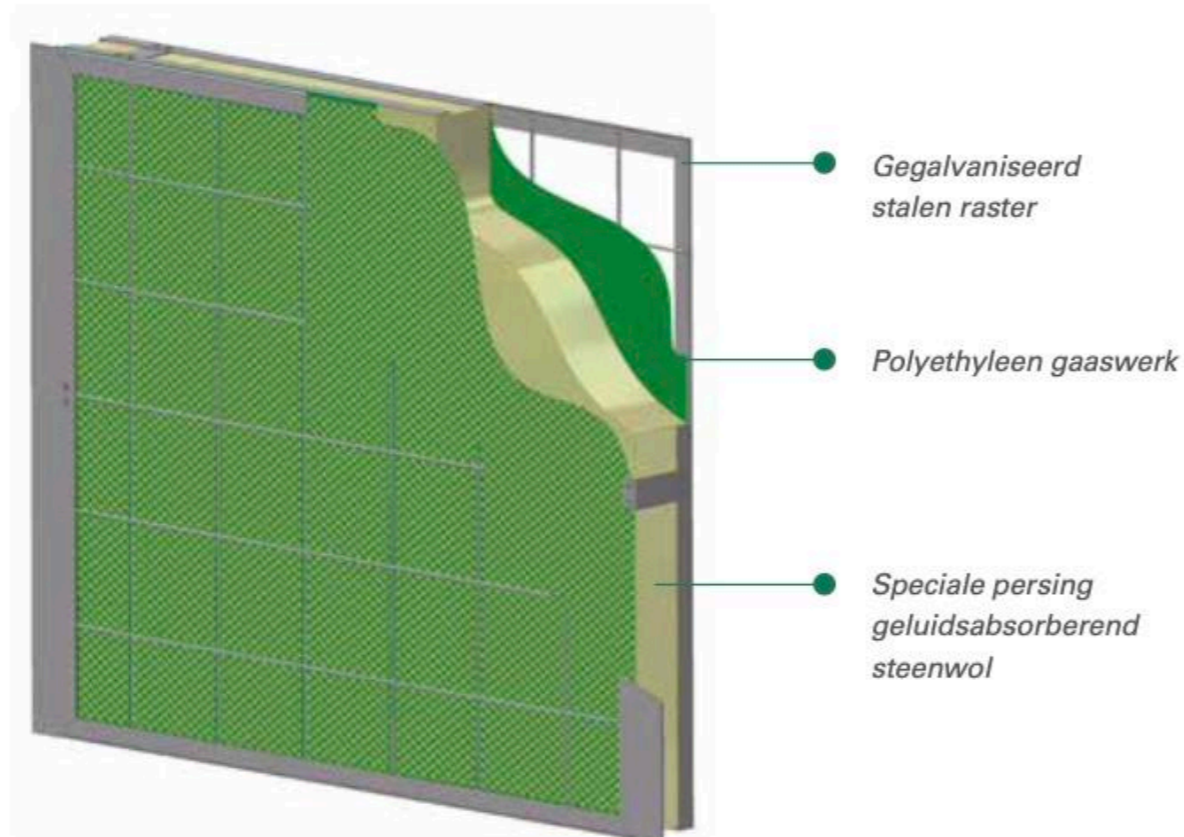

Hoogte	Breedte	Prijs ex BTW	
3m	10m	€	10.600,00
3m	20m	€	20.600,00
4m	10m	€	13.960,00
4m	20m	€	27.300,00

Prijs incl. basic poer-fundering.
Prijs variatie is mogelijk indien door bereikbaarheid of sondering een aanpassing van de fundering tot gevolg heeft.
Bouwvergunning nodig voor geluidswand boven 3m