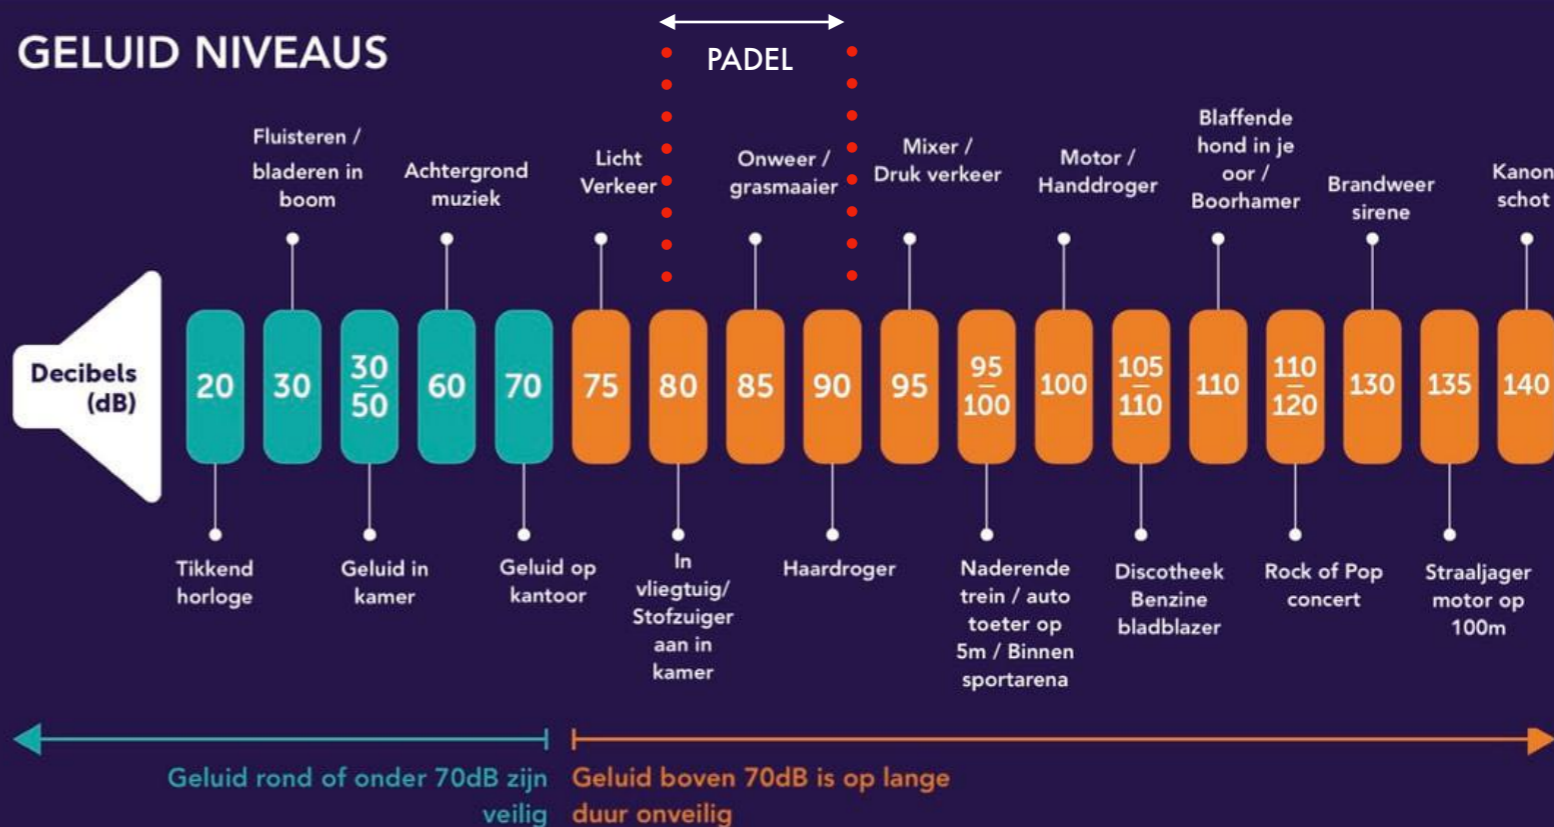

FACTS

1 dB(A)

Bijna niemand kan het verschil van 1 dB(A) horen. 3 dB(A) is ook al moeilijk. Als geluid 10 dB(A) harder is dan horen wij dat als een verdubbeling van de geluidssterkte.

1+1≠2

Twee padelbanen maken niet 2x zoveel geluid.

Als het brongeluid van één baan 91dB(A) is dan produceren twee banen 94dB(A) aan brongeluid.

Bij 81dB(A) bij één baan wordt dat 84dB(A) bij twee banen.

GELUID en AFSTAND

Voor geluidsbronnen in de buitenlucht (brongeluid = slag padelracket tegen bal) geldt dat de het geluidsniveau afneemt met 6 dB(A) per verdubbeling van de afstand. Zie schets op volgende pagina.

Padel kan zorgen voor geluidsoverlast in de nabije omgeving. Vooral in dichtbevolkte of residentiële gebieden.

Skypadel is actief op zoek gegaan naar oplossingen en na uitgebreide (test) onderzoeken kunnen wij nu verschillende oplossingen aanbieden om toch padelbanen te kunnen realiseren in gebieden waar geluidsoverlast een probleem kan zijn.

Geluid is een complexe materie. Onderstaand schema geeft een inzicht in decibellen (dB(A)). Brongeluid voor padel ligt tussen de 80 en 90 dB(A).