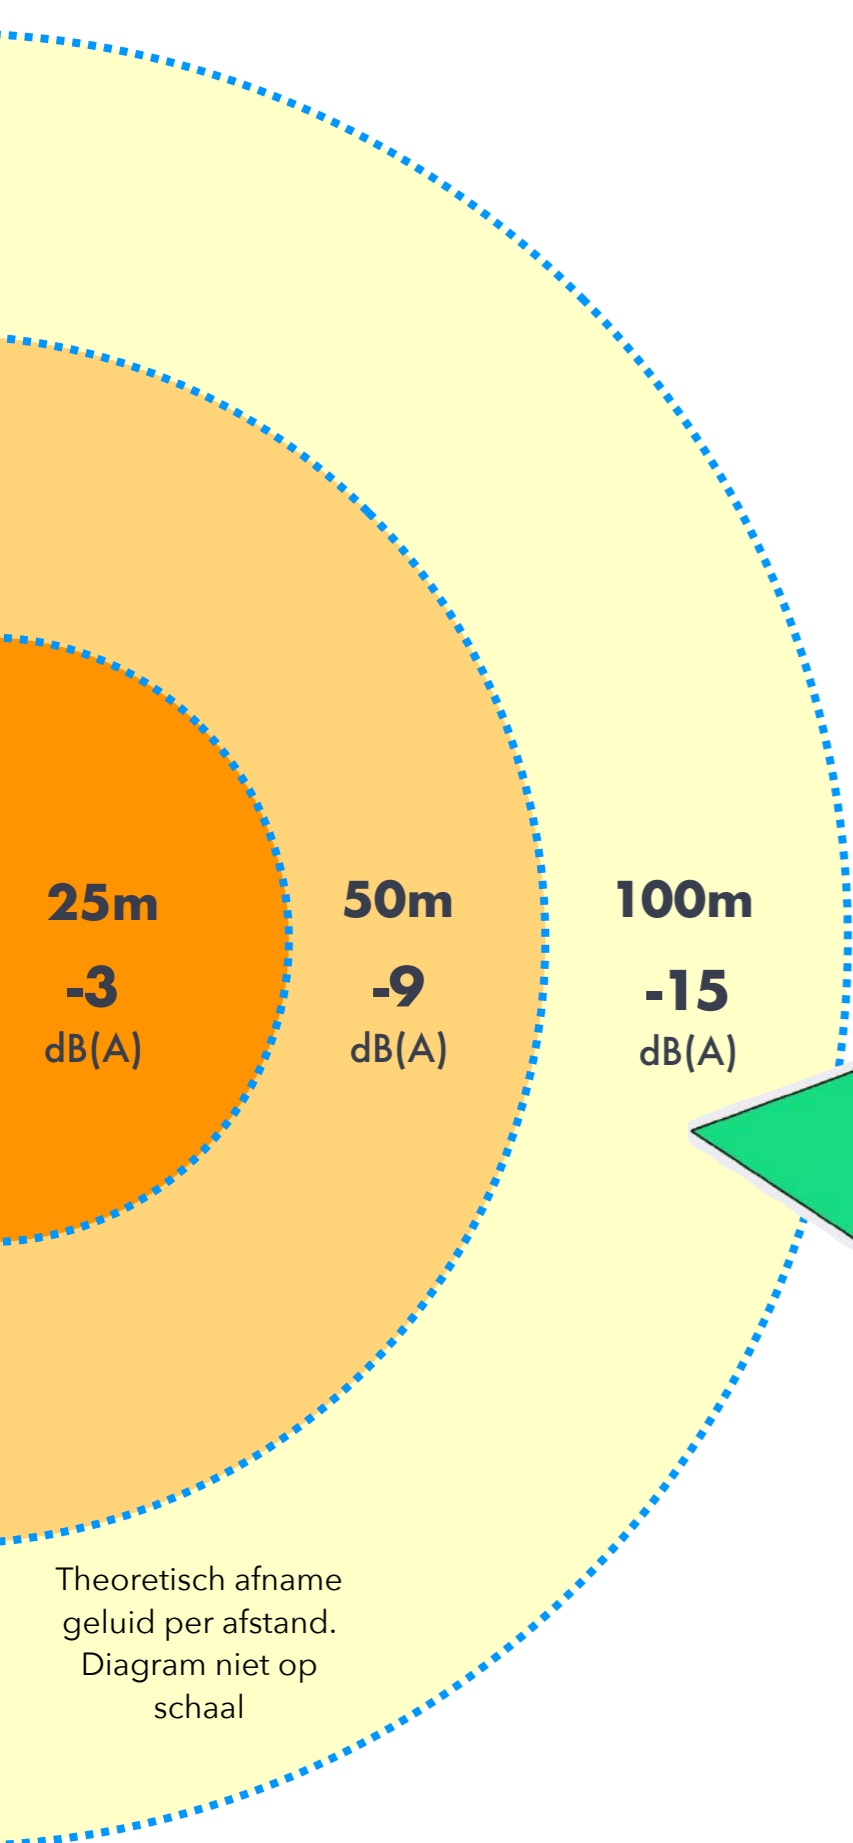

Noistop® IMPACT

gaas
glas

Theoretisch afname
geluid per afstand.
Diagram niet op
schaal