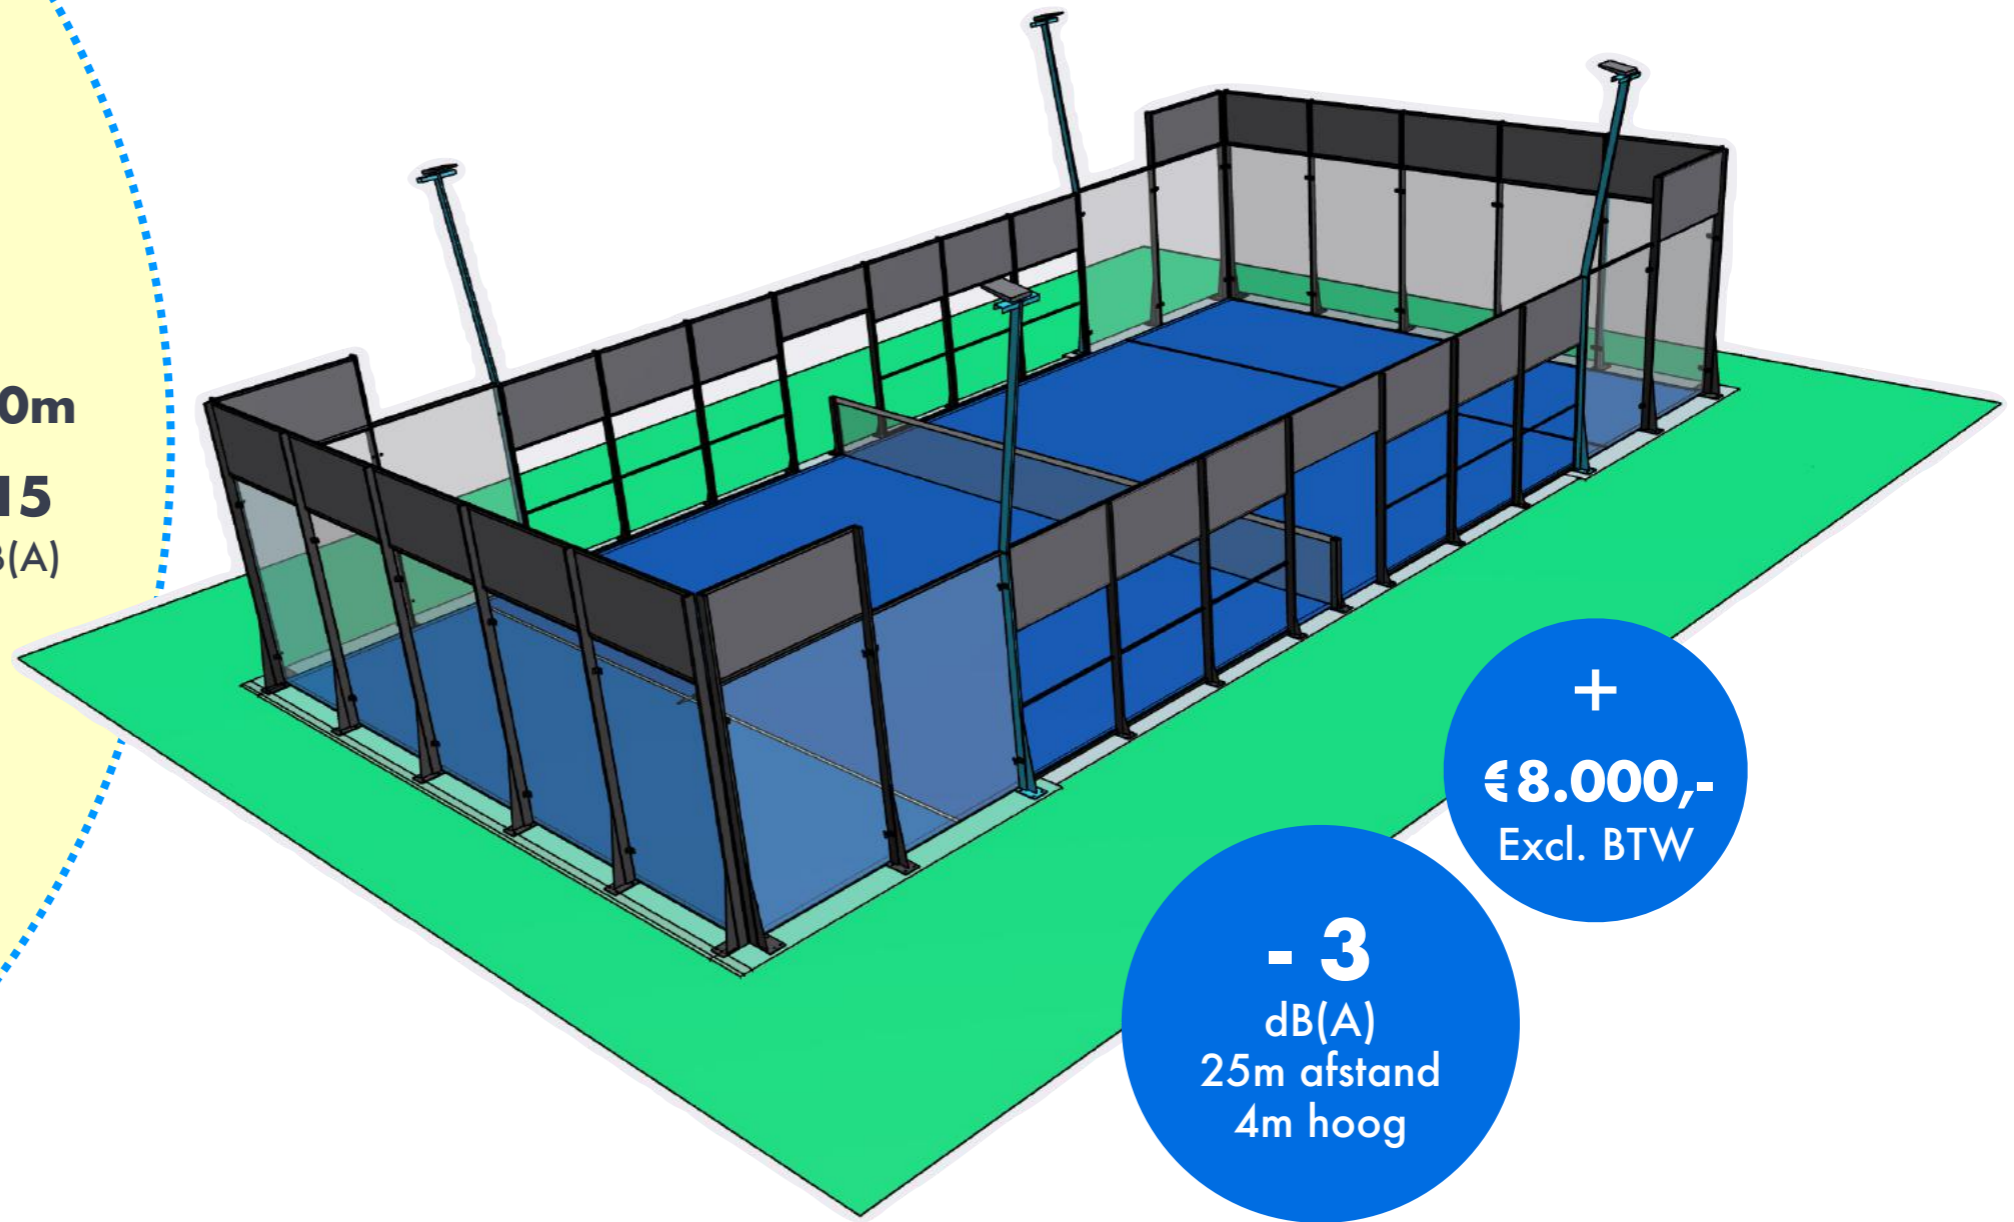

+
€8.000,-
Excl. BTW

- 3
dB(A)
25m afstand
4m hoog