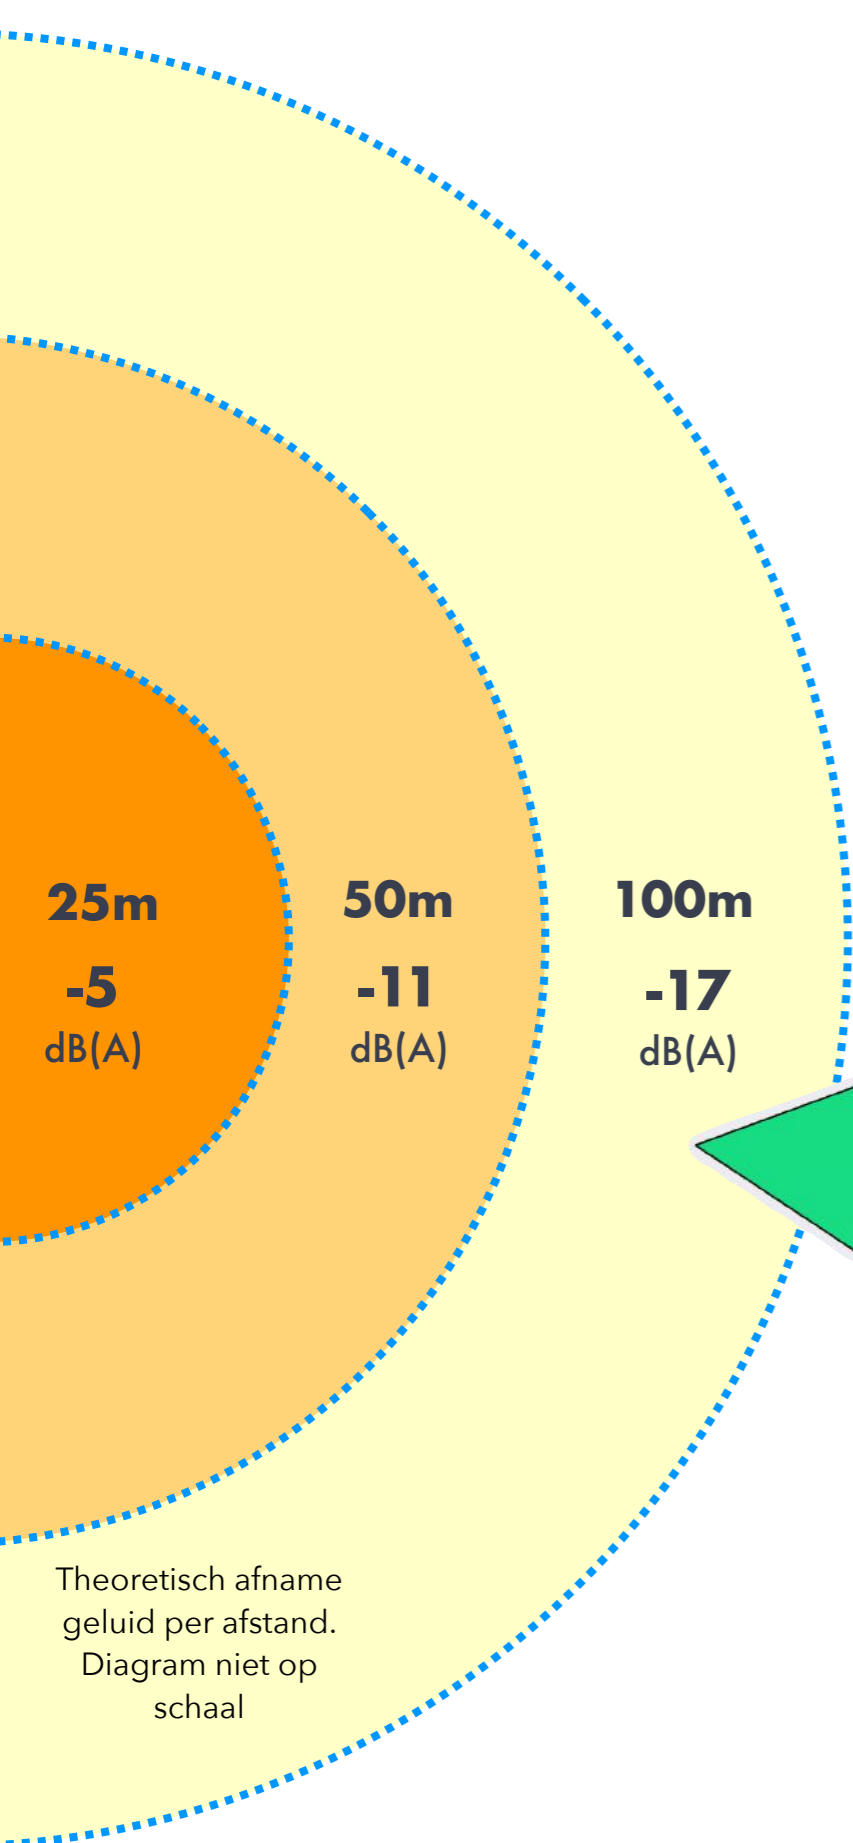

Noistop® IMPACT 3/3

Theoretisch afname geluid per afstand.
Diagram niet op schaal