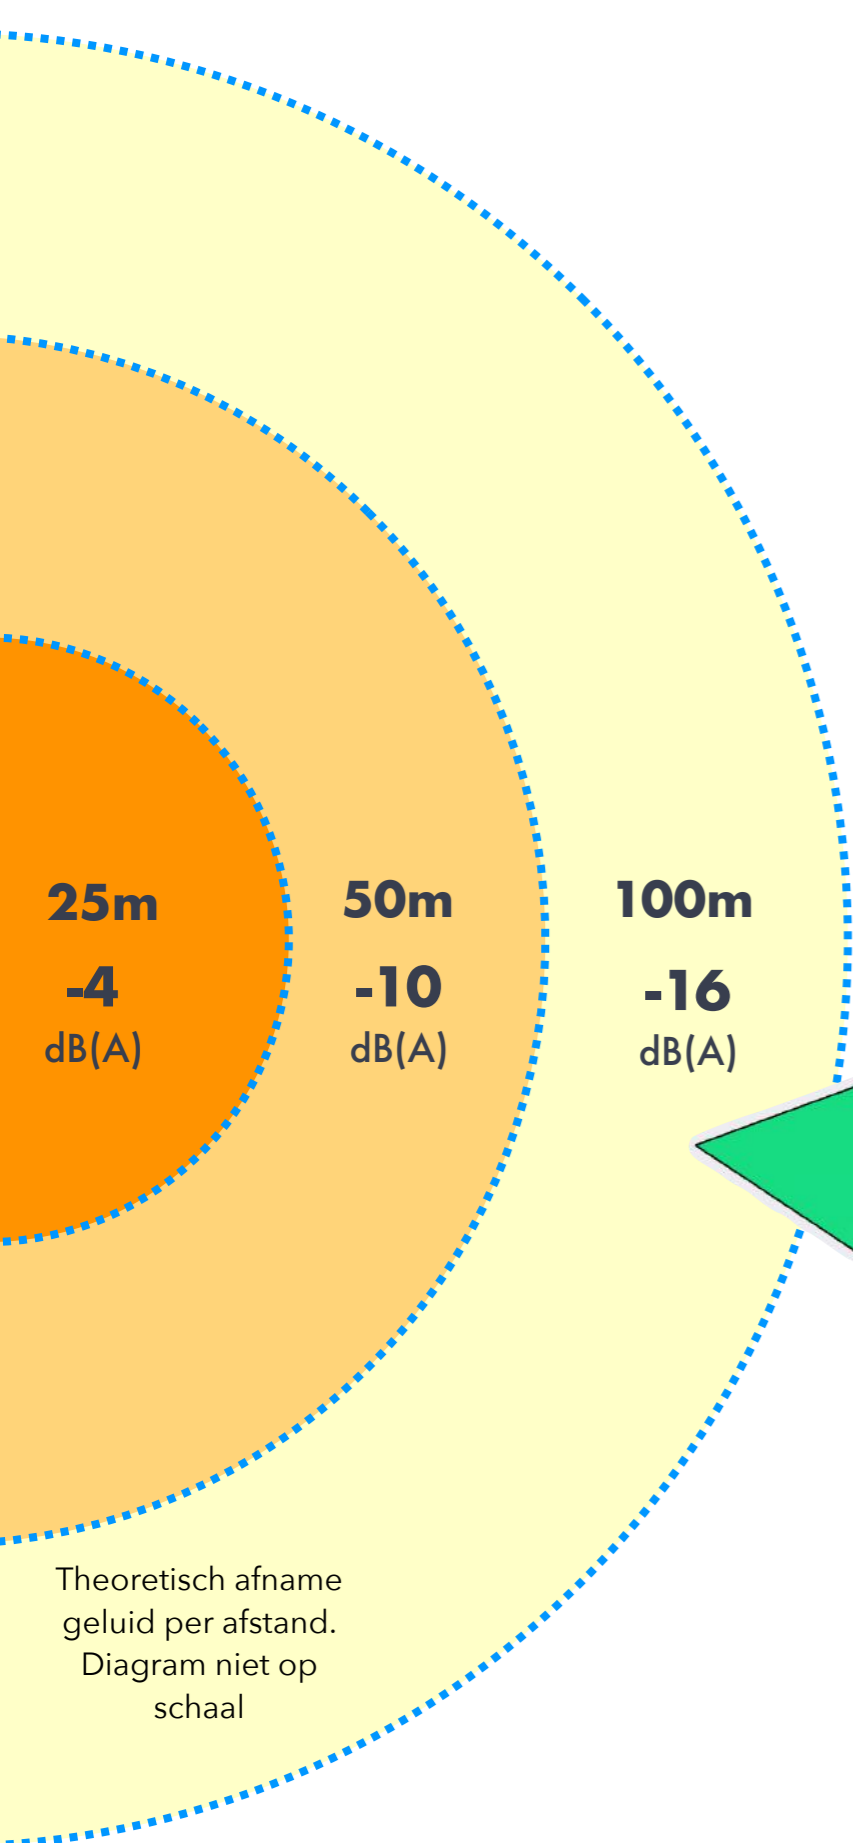

Noistop® IMPACT

20m
zijkant

Theoretisch afname
geluid per afstand.
Diagram niet op
schaal